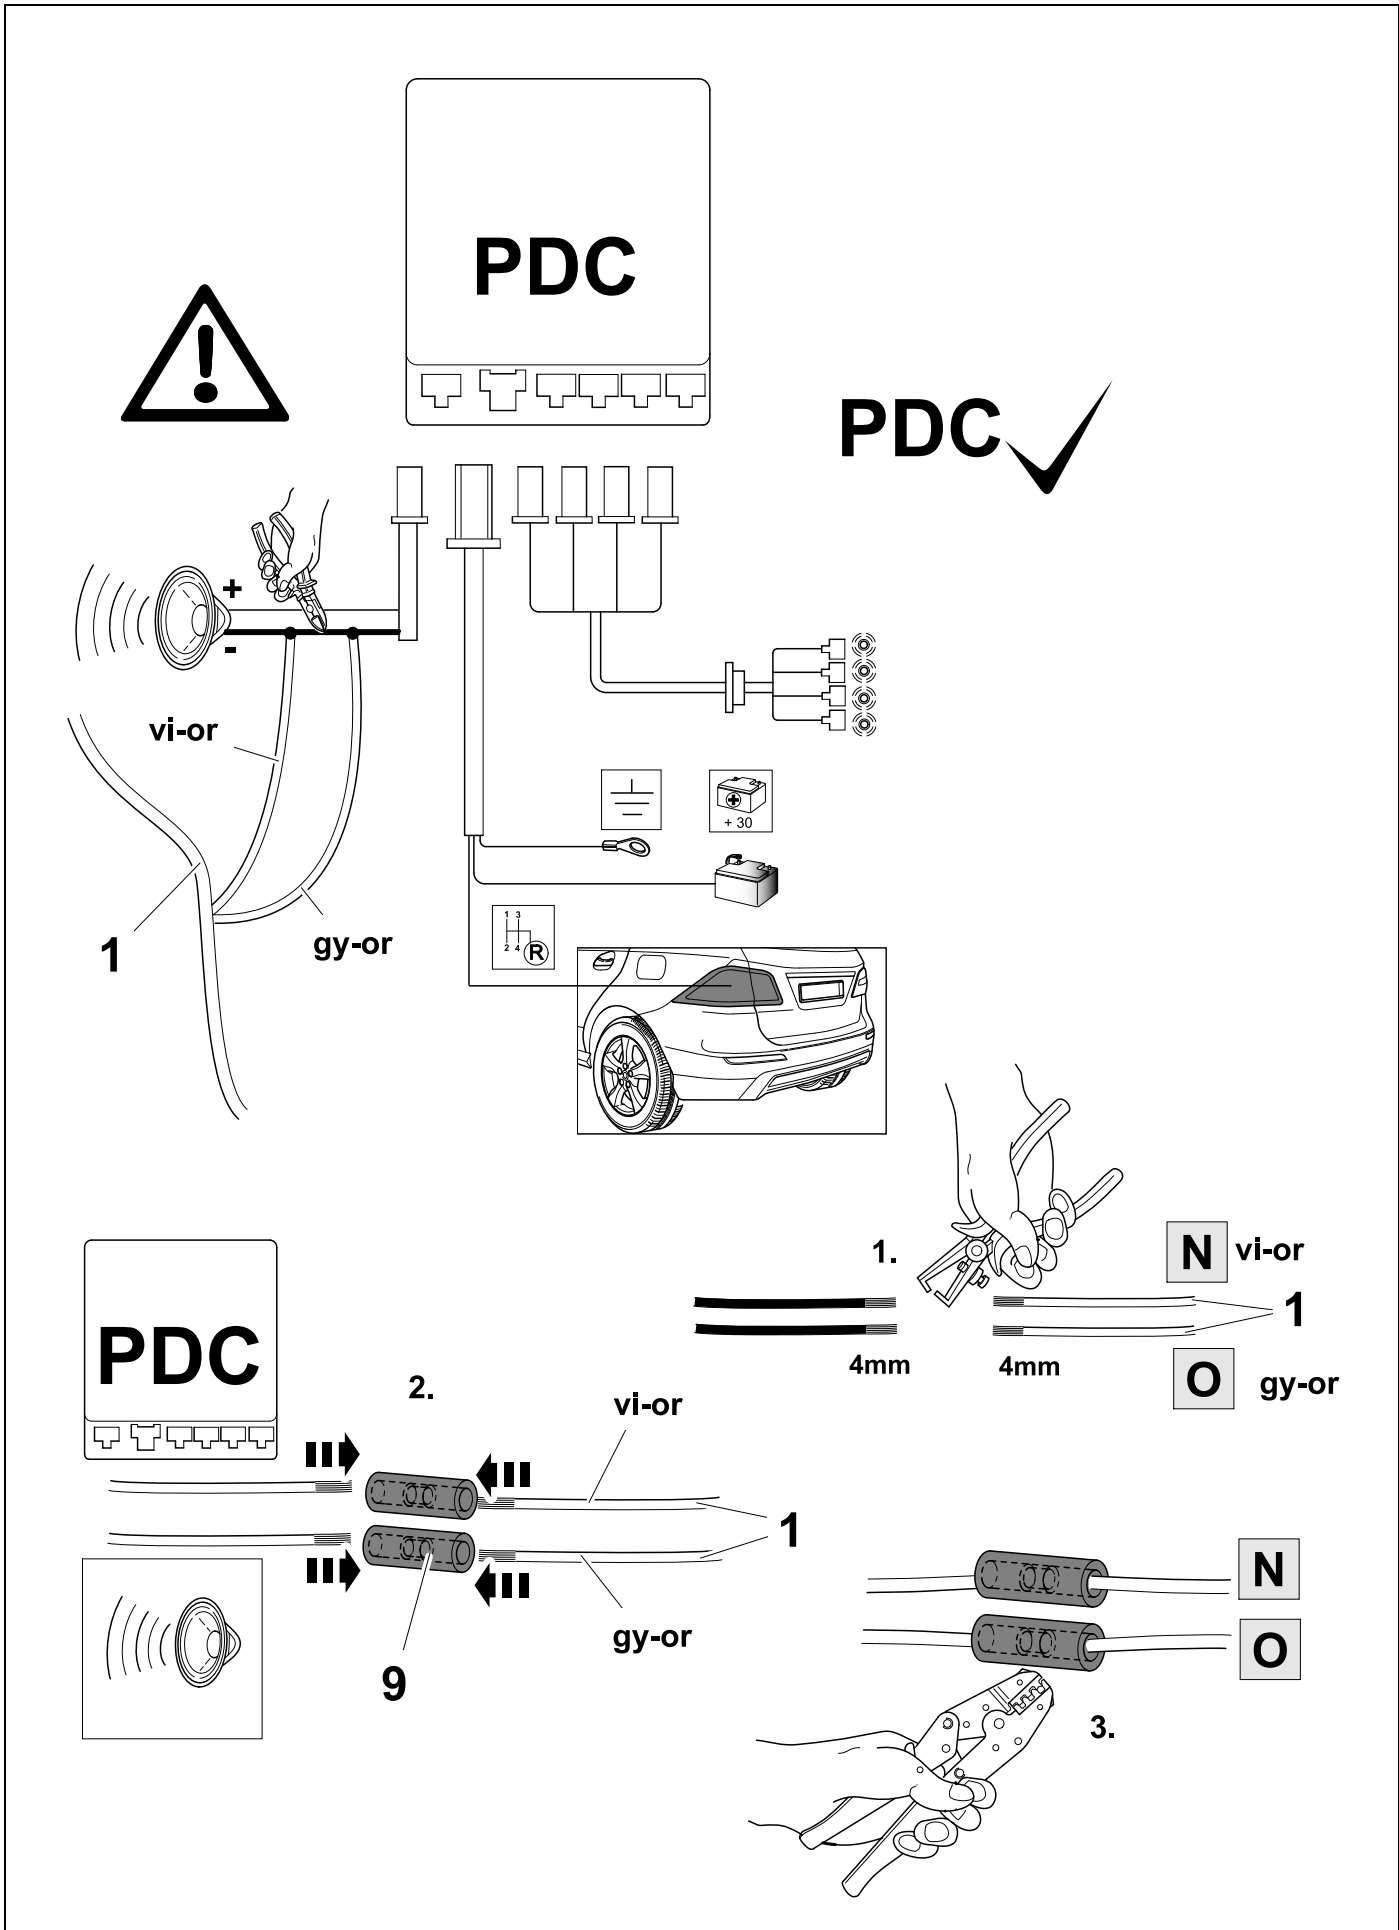

5

OPTION 4B

23

PARK DISTANCE CONTROL DEACTIVATION

26

27 OPTIONAL EXTENSION

		Bestellnummer: Order number:	721075
			

28 OPTIONAL EXTENSION

			Bestellnummer: Order number:	721077
				

29 CHECK

30 CHECK

👁️ ⇒ **10**

FLASHER CONTROL

1.

2.

1.