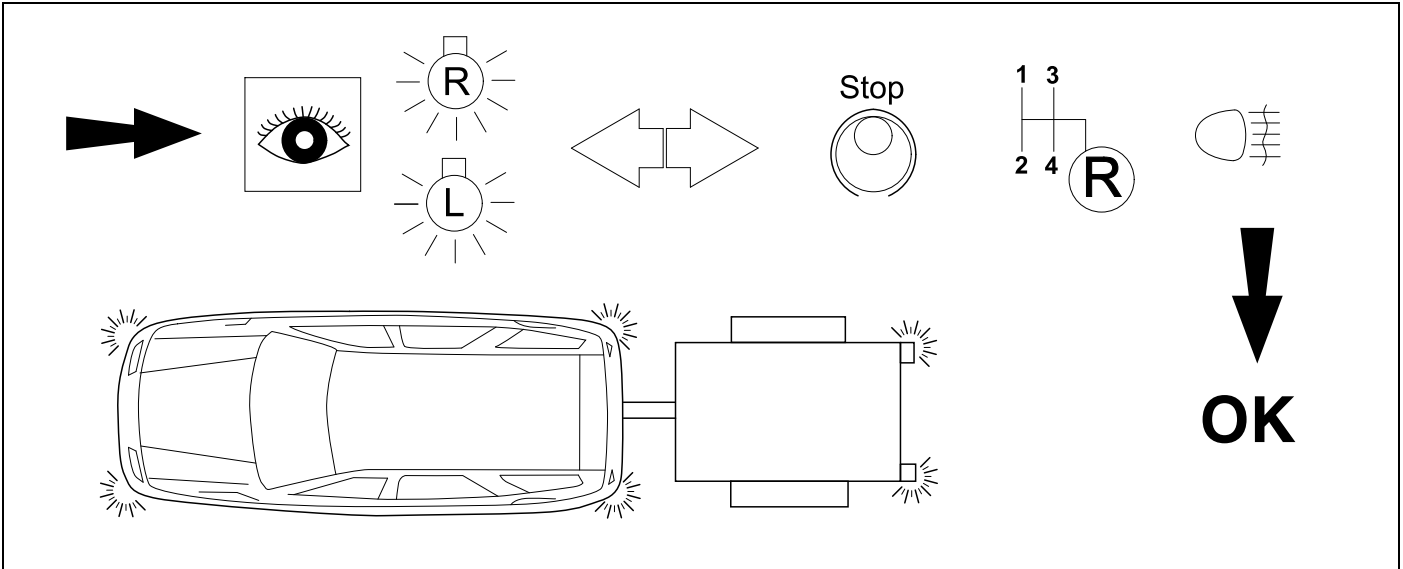

5

OPTION 4B

23

PARK DISTANCE CONTROL DEACTIVATION

26

27 OPTIONAL EXTENSION

		Bestellnummer: Order number:	721075
			

28 OPTIONAL EXTENSION

			Bestellnummer: Order number:	721077
				

29 CHECK

30 CHECK

👁️ ⇒ **10**

FLASHER CONTROL

1.

2.

1.