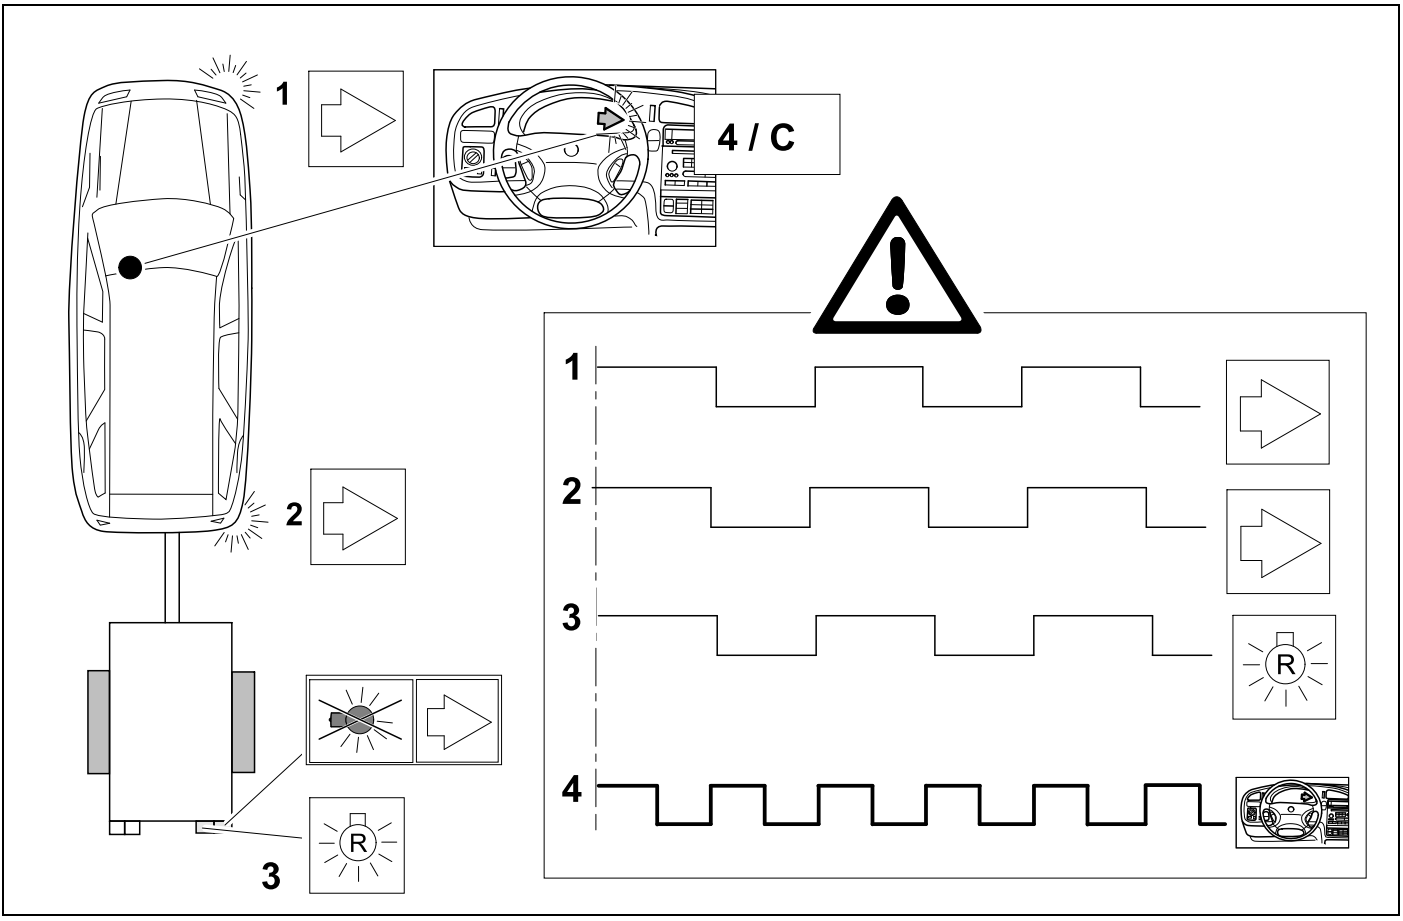

			Bestellnummer: Order number:	721077
				

29 CHECK

30 CHECK

👁️ ⇒ **10**

FLASHER CONTROL

1.

2.

1.