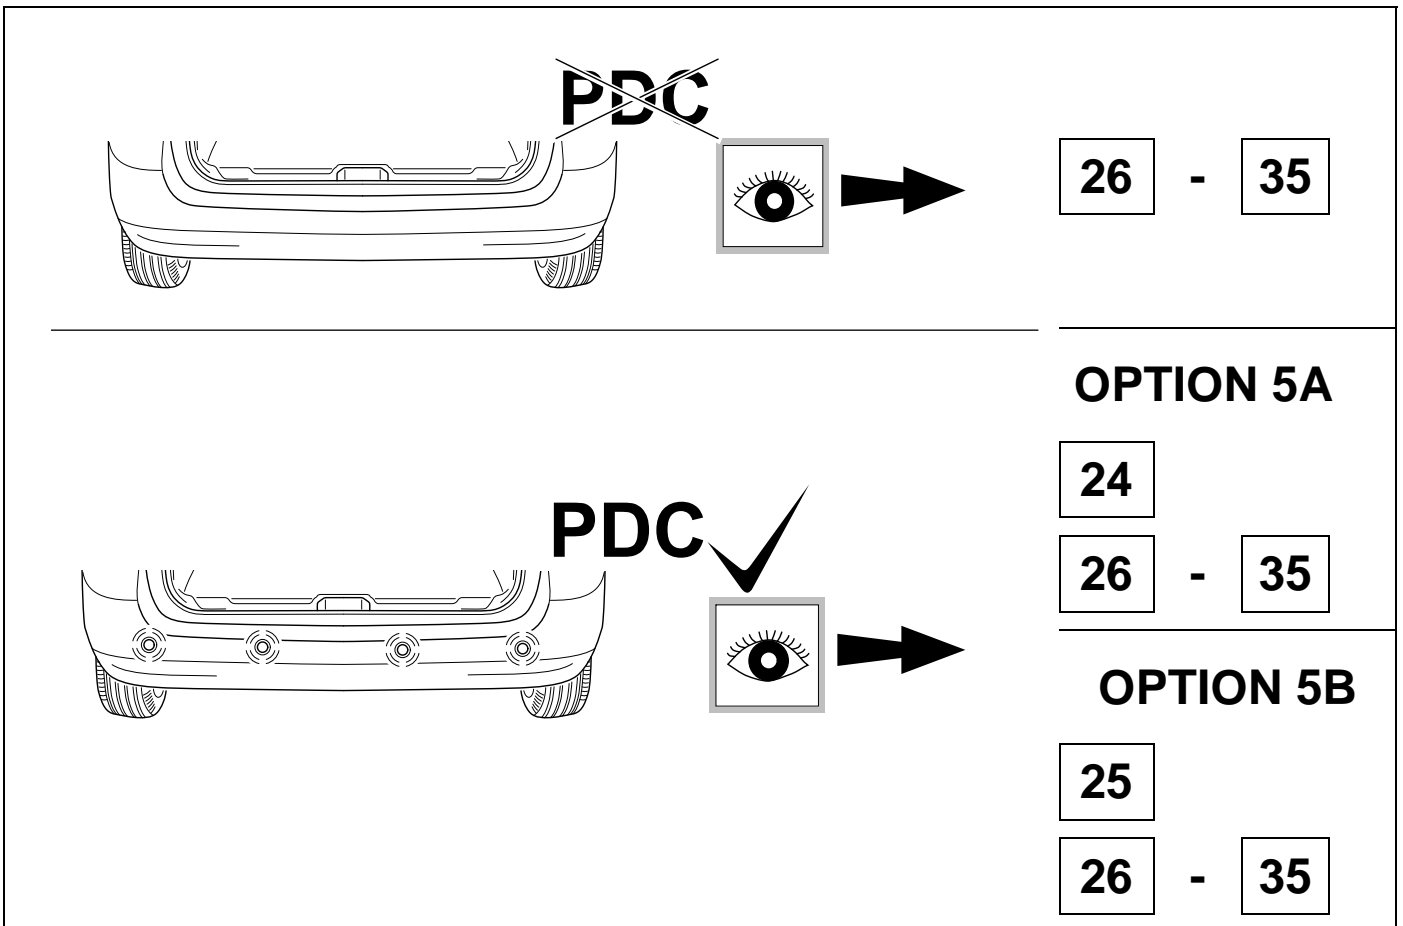

17 POSITIVE SWITCHED

OPTION 3A

18

NEGATIVE SWITCHED

5

OPTION 3B

19

NEGATIVE SWITCHED

5

OPTION 3B

20

👁️ ⇒ 5

21

👁️ ⇒ 5

22

OPTION 4A

5

OPTION 4B

23

PARK DISTANCE CONTROL DEACTIVATION

26

27 OPTIONAL EXTENSION

		Bestellnummer: Order number:	721075
			

28 OPTIONAL EXTENSION

			Bestellnummer: Order number:	721077
				

29 CHECK

30 CHECK

👁️ ⇒ **10**

FLASHER CONTROL

1.

2.

1.