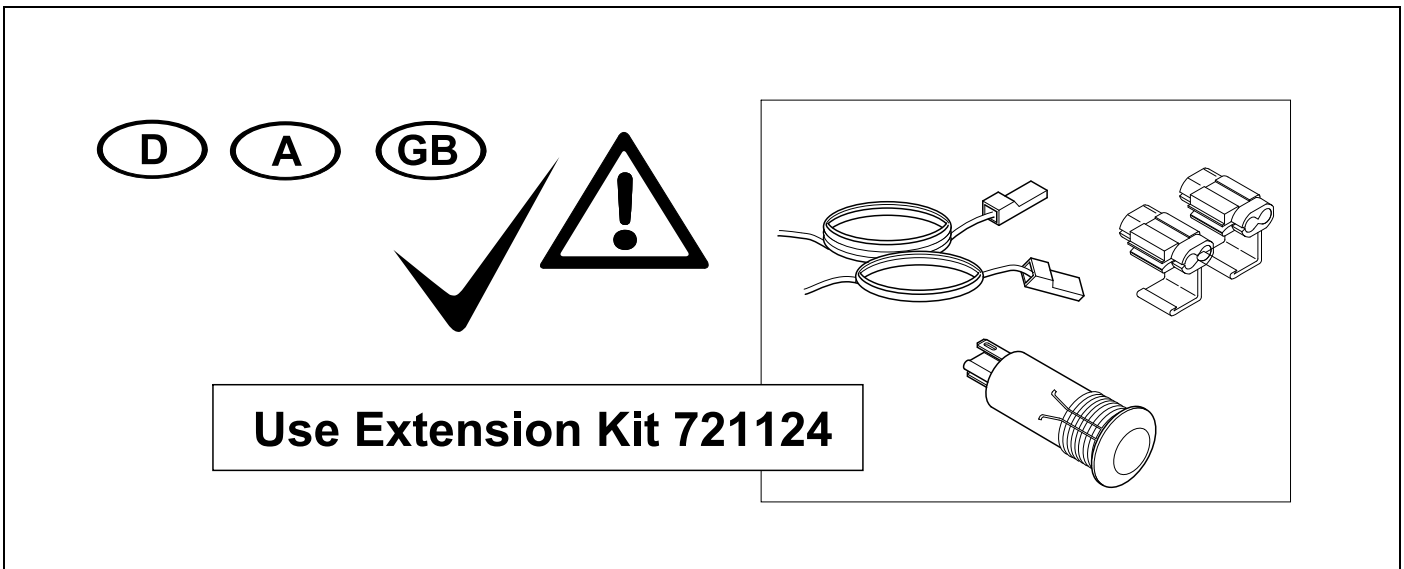

			Bestellnummer: Order number:	721077
				

29 CHECK

30 CHECK

👁️ ⇒ **10**

FLASHER CONTROL

1.

2.

1.