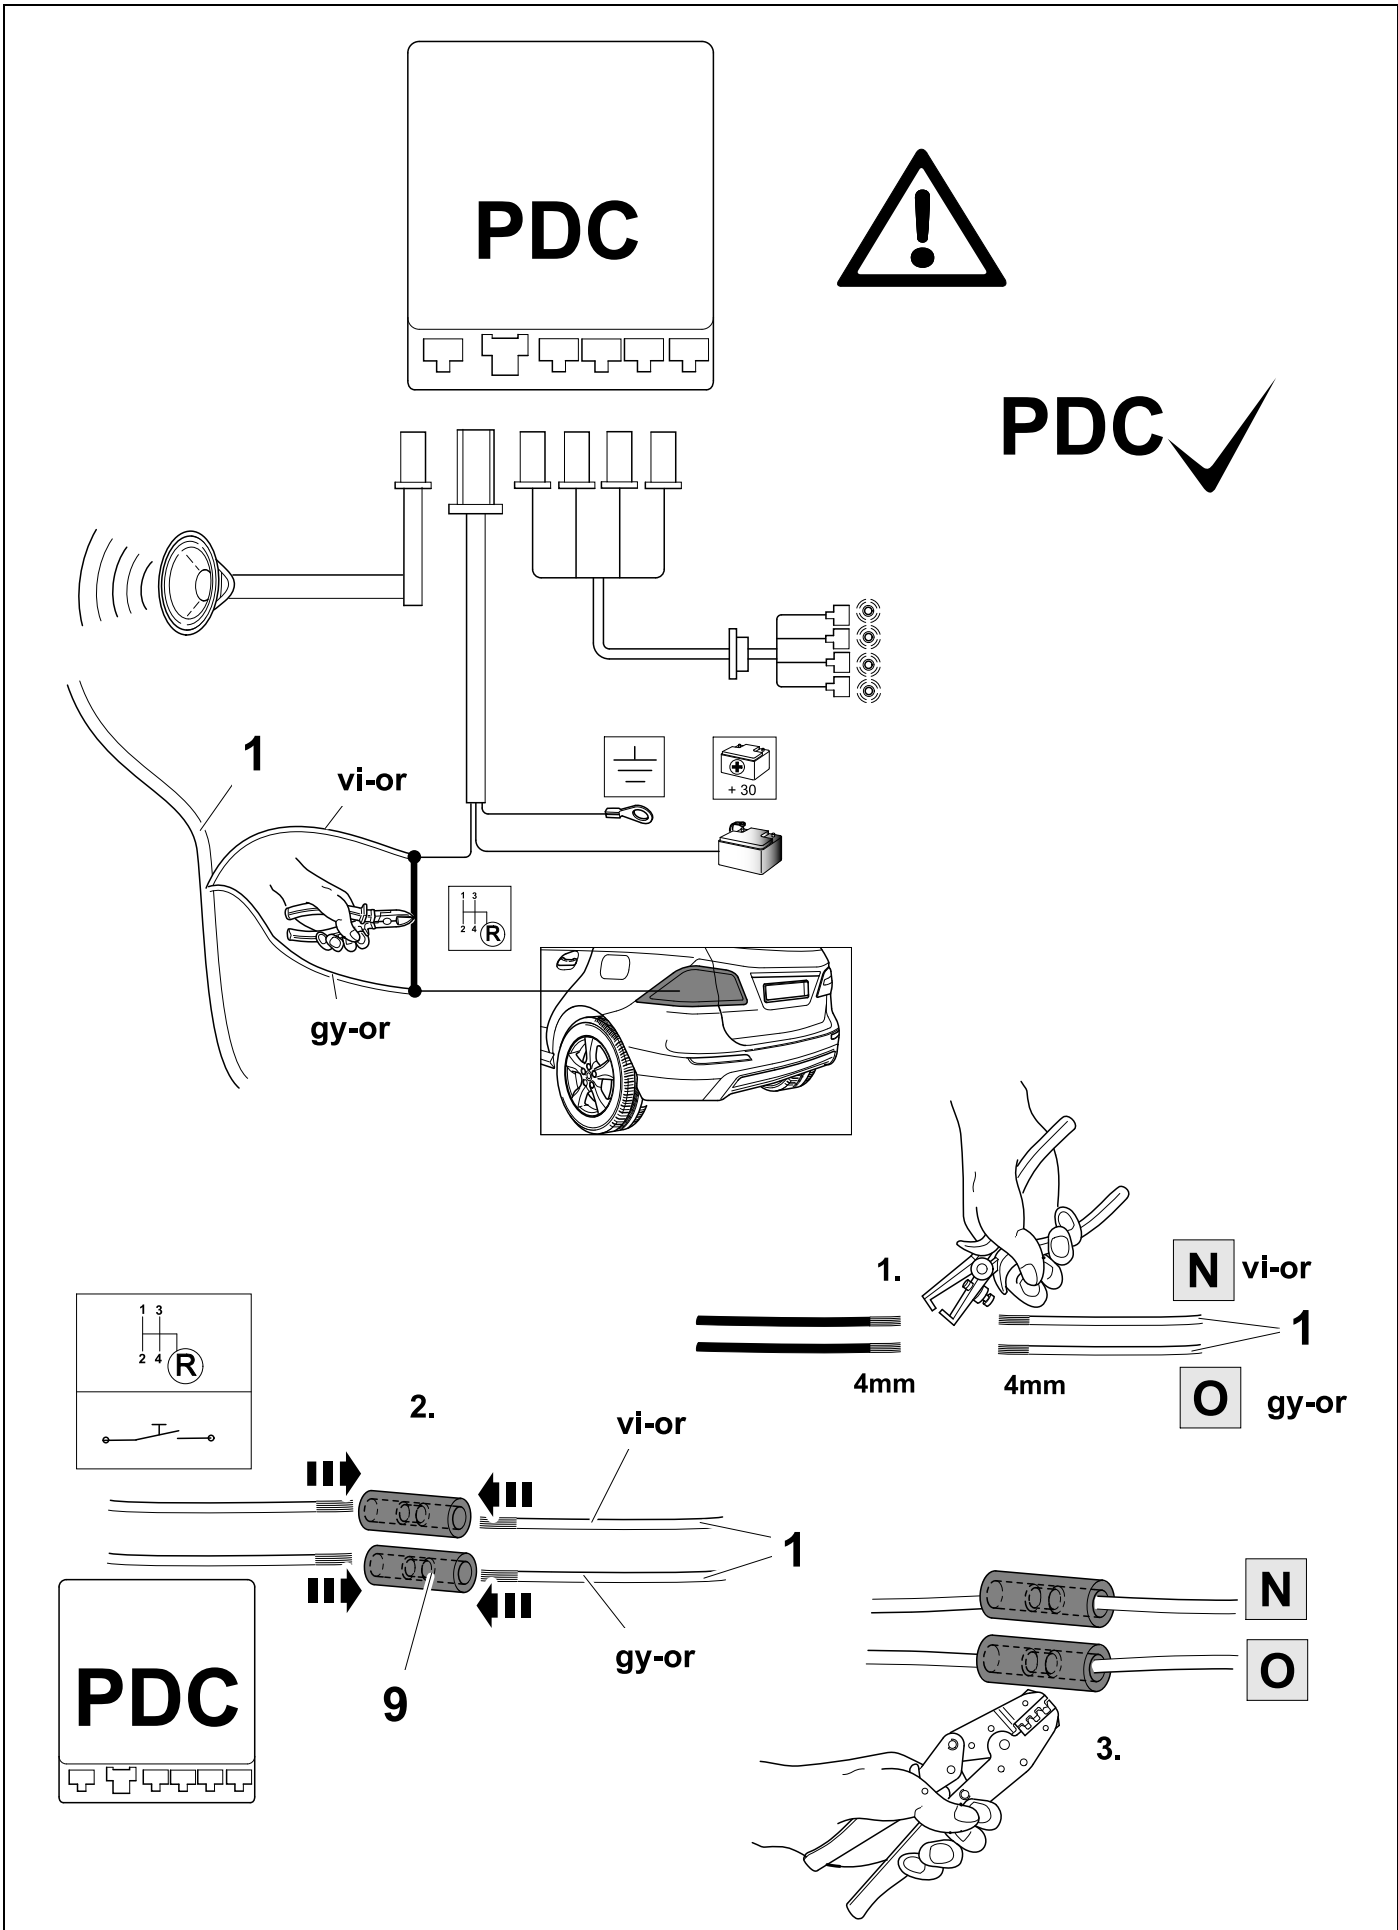

5

OPTION 3B

20

👁️ ⇒ 5

21

👁️ ⇒ 5

22

OPTION 4A

5

OPTION 4B

23

PARK DISTANCE CONTROL DEACTIVATION

26

27 OPTIONAL EXTENSION

		Bestellnummer: Order number:	721075
			

28 OPTIONAL EXTENSION

			Bestellnummer: Order number:	721077
				

29 CHECK

30 CHECK

👁️ ⇒ **10**

FLASHER CONTROL

1.

2.

1.