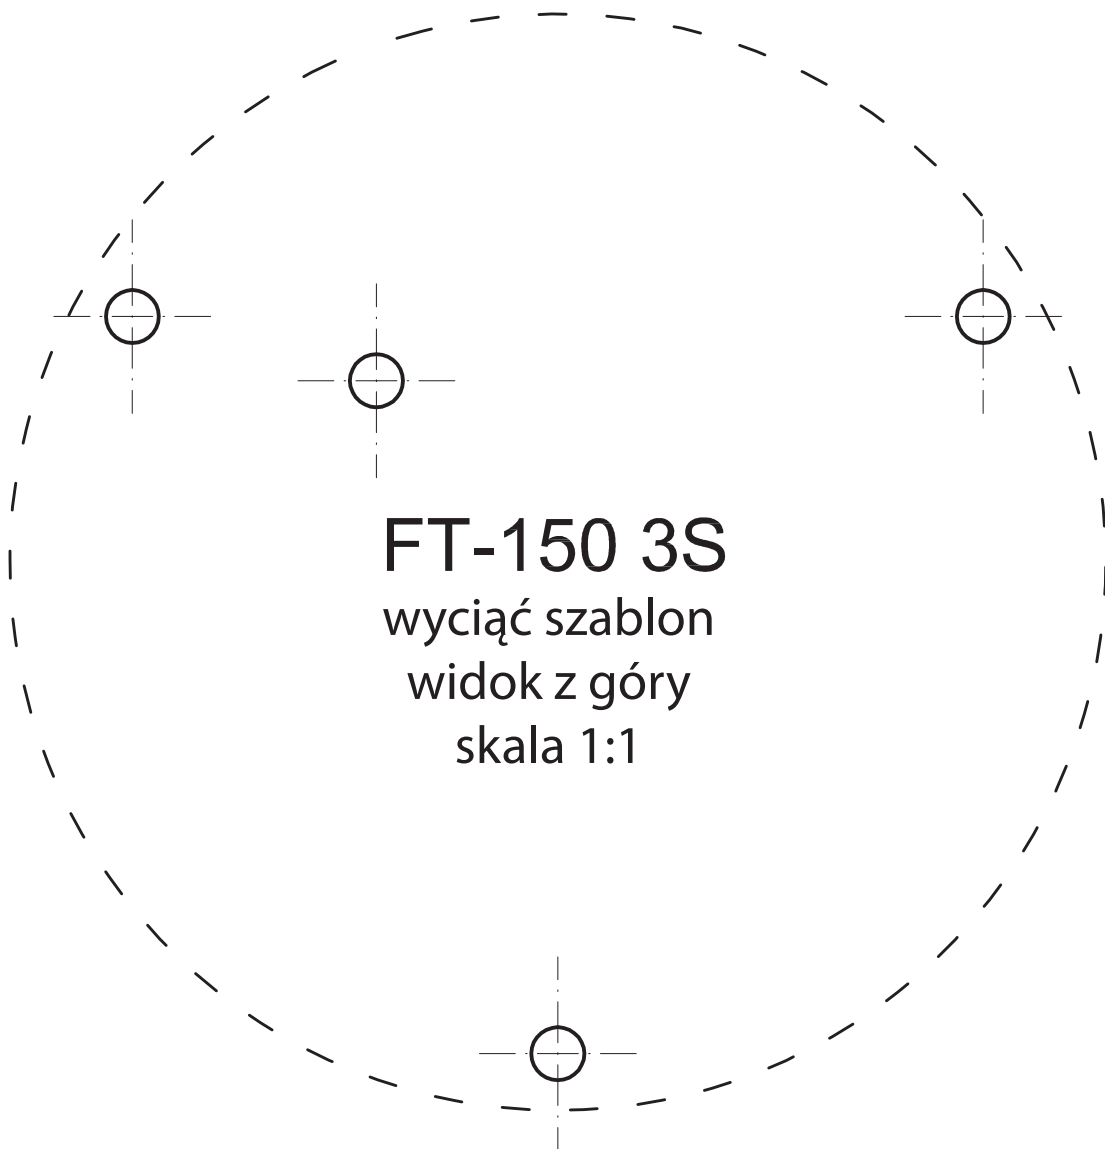

FT-150 LED 3S
FT-150 LED MAG

FT-150 LED PI

FT-150 3S

wyciąć szablon

widok z góry

skala 1:1